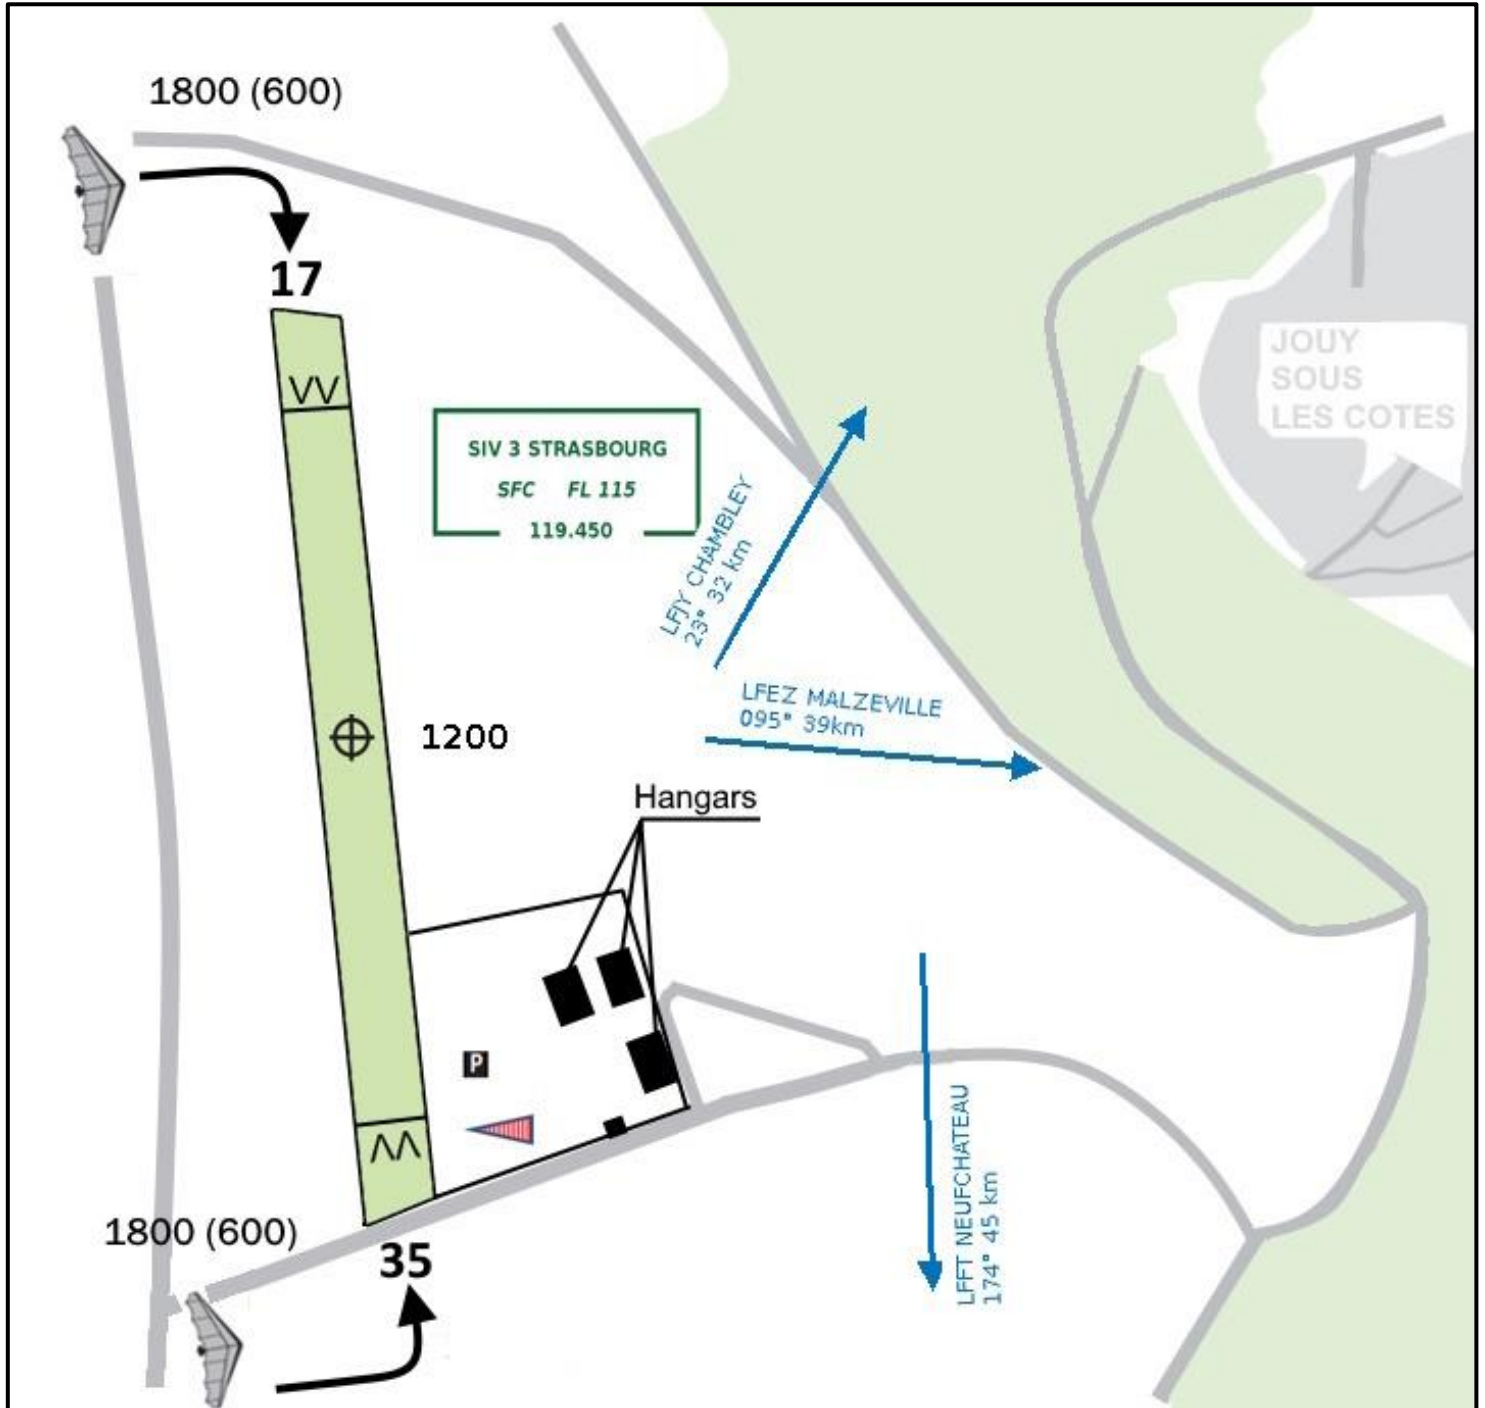

ATTERRISSAGE A VUE
Visual landing

Base ULM
Ouvert tous types

GEVILLE
LF 5551

05 mars 2023

	ALT : 1200 (43 hPa)	LF 5551
	LAT : 48 46 08 N	
	LONG : 005 41 05 E	

A/A : 125.335

QFU	Dimensions	Nature
17 / 35	420 X 30	Non revêtu

GEVILLE - LF 5551

Eviter le survol des villages voisins.

Circuit en ouest à 600 ft.

Plateforme ouverte toute l'année.

Attention aux turbulences en finales par vent traversier, qui peuvent être marquées.

Utilisation de la radio conseillée dans une limite de 15NM autour de la plateforme (5 minutes de vol) et de 3000 ft ASFC.

Camping possible.